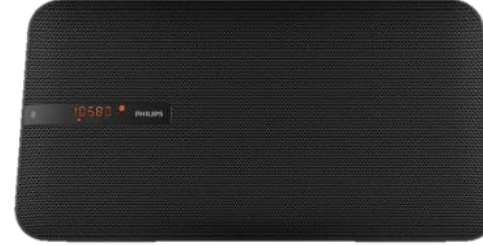

BTB8000/10

350€

- ✓ **150W RMS**
- ✓ CD, MP3/WMA-CD, CD-RW
- ✓ **Bluetooth**
- ✓ USB Direct
- ✓ Entrée audio (3,5mm)
- ✓ Réglage des aigus et des basses en face avant
- ✓ Télécommande

8712581685157
UE1

MICRO CHAÎNES DESIGN

BTM2660/12

170€

- ✓ **20W RMS**
- ✓ Transmission Bluetooth
- ✓ **Fonction Bluetooth Stand- By**
- ✓ Audio In
- ✓ Audio Out (Prise casque)
- ✓ Tuner FM numérique
- ✓ CD-MP3
- ✓ **Direct USB: play &charge (2A)**
- ✓ Design premium

4895185630717
UE1

BTB2670/12

220€

- ✓ **20W RMS**
- ✓ Transmission Bluetooth
- ✓ **Fonction Bluetooth Stand- By**
- ✓ Audio In
- ✓ Audio Out (Prise casque)
- ✓ **DAB/FM**
- ✓ CD-MP3
- ✓ **Direct USB: play &charge (2A)**
- ✓ Design premium